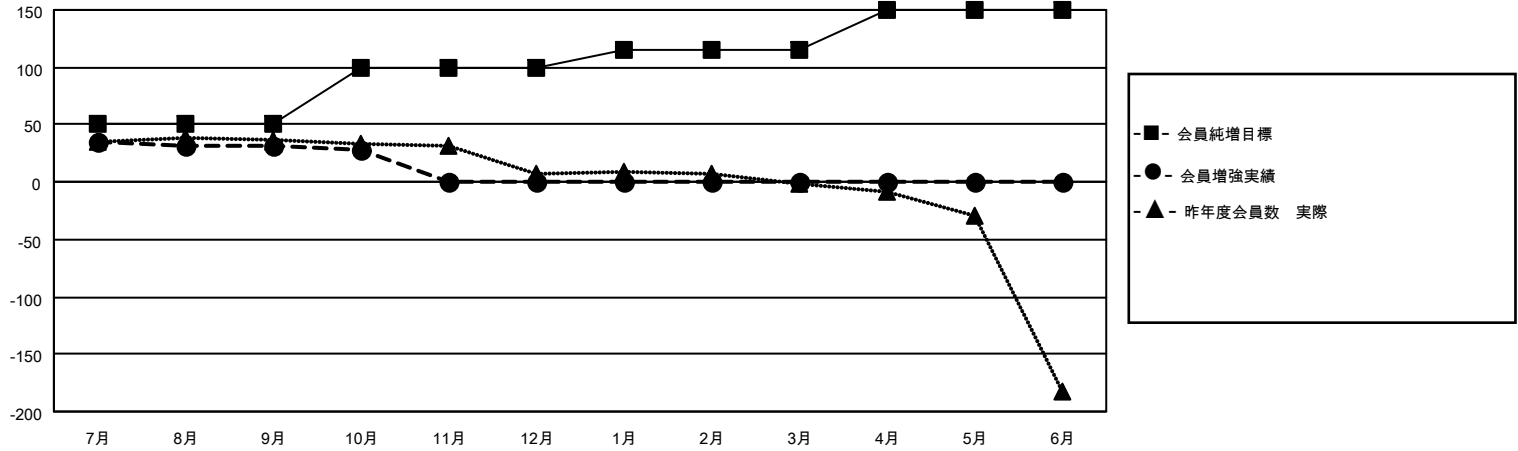

# MONTHLY MEMBERSHIP PROGRESS REPORT

地域 JAPAN

District 330 B

Results as of: 10/31/2021

クラブ			
結果：2021-2022			
四半期	新クラブ目標	新クラブ	解散クラブ
7月/8月/9月	0	0	1
10月/11月/12月	1	0	0
1月/2月/3月	0	0	0
4月/5月/6月	1	0	0

名			
結果：2021-2022			
四半期	会員純増目標	会員増強実績	退会者(転籍を含む)実際
7月/8月/9月	50	94	51
10月/11月/12月	50	7	10
1月/2月/3月	15	0	0
4月/5月/6月	35	0	0

新クラブ目標及び実績累計

会員目標及び実績累計

解散クラブ: 1	50 CLUBS OF 151 一名以上の新会 員を登録	<b>男女別</b>	
退会者		男性	3,137 (83.74%)
物故会員 12	<a href="#">会員累計データを見るには、 ここをクリック</a>	女性	609 (16.26%)
クラブ解散 2		NON BINARY	0 (0.00%)
その他 47		PREFER NOT TO ANSWER	0 (0.00%)
合計 61		世帯主/家族会員合計	681
		国際会費半額の家族会員	360