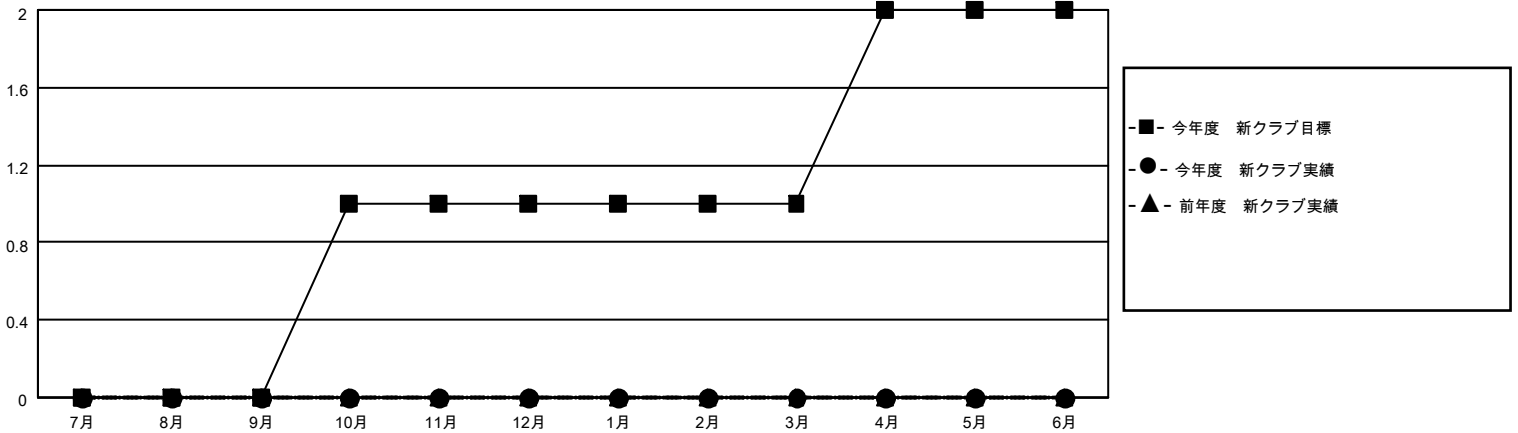

# MONTHLY MEMBERSHIP PROGRESS REPORT

地域 JAPAN

District 330 B

Results as of: 10/31/2021

クラブ			
結果：2021-2022			
四半期	新クラブ目標	新クラブ	解散クラブ
7月/8月/9月	0	0	1
10月/11月/12月	1	0	0
1月/2月/3月	0	0	0
4月/5月/6月	1	0	0

名			
結果：2021-2022			
四半期	会員純増目標	会員増強実績	退会者(転籍を含む)実際
7月/8月/9月	50	94	51
10月/11月/12月	50	7	10
1月/2月/3月	15	0	0
4月/5月/6月	35	0	0

新クラブ目標及び実績累計

会員目標及び実績累計

解散クラブ: 1	50 CLUBS OF 151 一名以上の新会 員を登録	<b>男女別</b>	
退会者		男性	3,137 (83.74%)
物故会員 12	<a href="#">会員累計データを見るには、 ここをクリック</a>	女性	609 (16.26%)
クラブ解散 2		NON BINARY	0 (0.00%)
その他 47		PREFER NOT TO ANSWER	0 (0.00%)
合計 61		世帯主/家族会員合計	681
		国際会費半額の家族会員	360